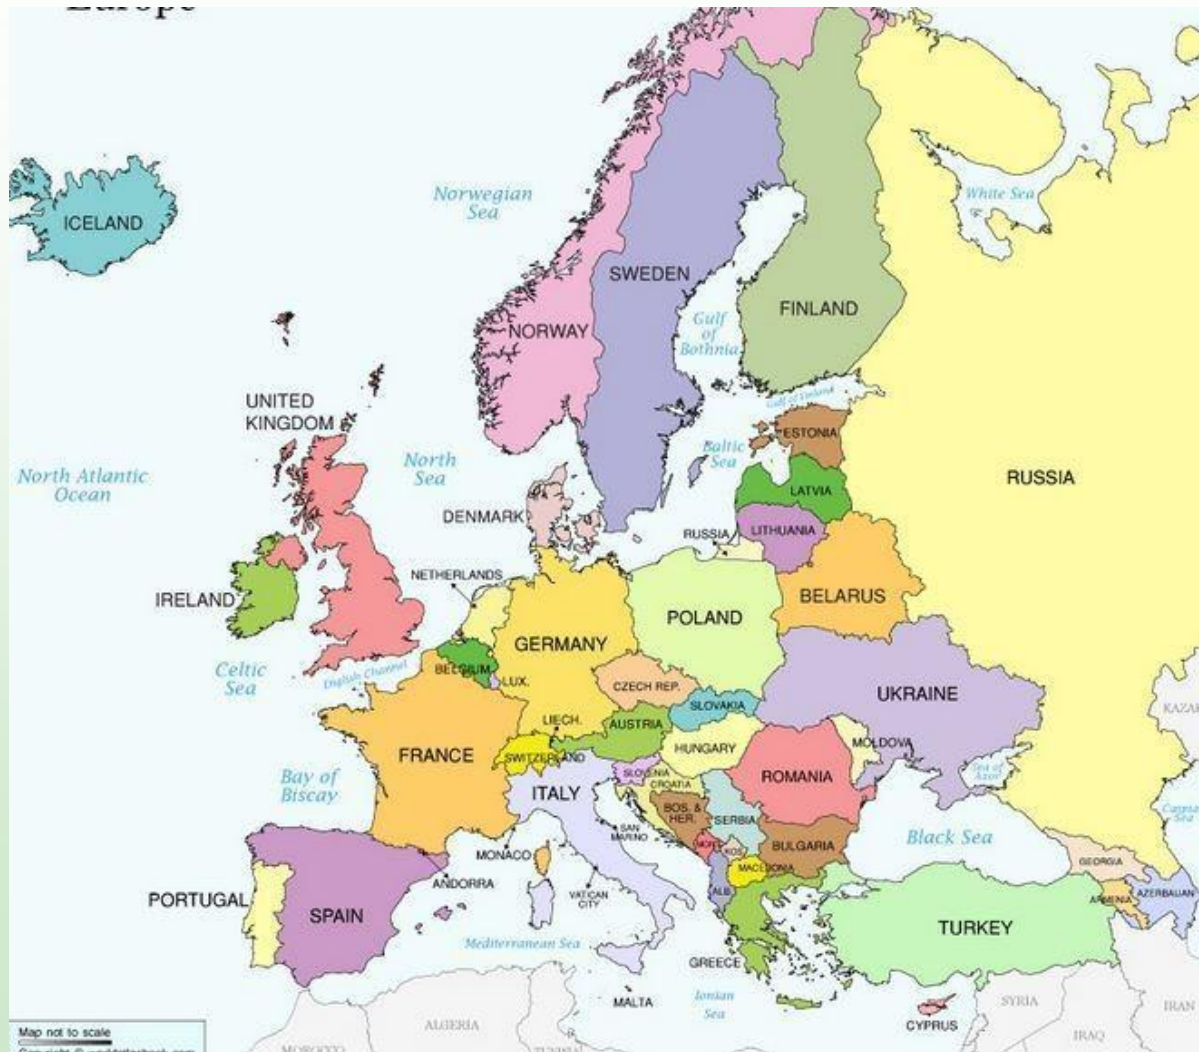

GEOGRAFÍA DEL PERÚ Y DEL MUNDO

EUROPA POLÍTICA

- Color azul: Europa Septentrional (del Norte)
- **Color celeste: Europa Occidental**
- Color Verde: Europa Meridional
- **Color rojo: Europa Oriental**

División de Europa, desde el punto de vista de la Geografía Física y política, según ONU:

Según la propuesta de la ONU, Europa estaría formada

por 45 países: (1 de 2):

• Europa del Norte

(10):

- Islandia
- Reino Unido
- Irlanda
- Noruega
- Suecia
- Finlandia
- Dinamarca
- Estonia
- Letonia
- Lituania

• Europa Occidental (09):

- Francia
- Países Bajos
- Bélgica
- Luxemburgo
- Alemania
- Suiza
- Liechtenstein
- Francia
- Mónaco

Según la propuesta de la ONU, Europa estaría dividida en: (2 de 2)

- **Europa del Sur** (16):

Otras opciones de regiones de Europa:

- Pero, nada está dicho definitivamente, así que existen otras opciones de agrupar a los países de Europa:

Europa
Septentrional
o del Norte
Islandia
Noruega
Suecia,
Finlandia
Dinamarca
(no incluye
este mapa a
las islas
británicas)