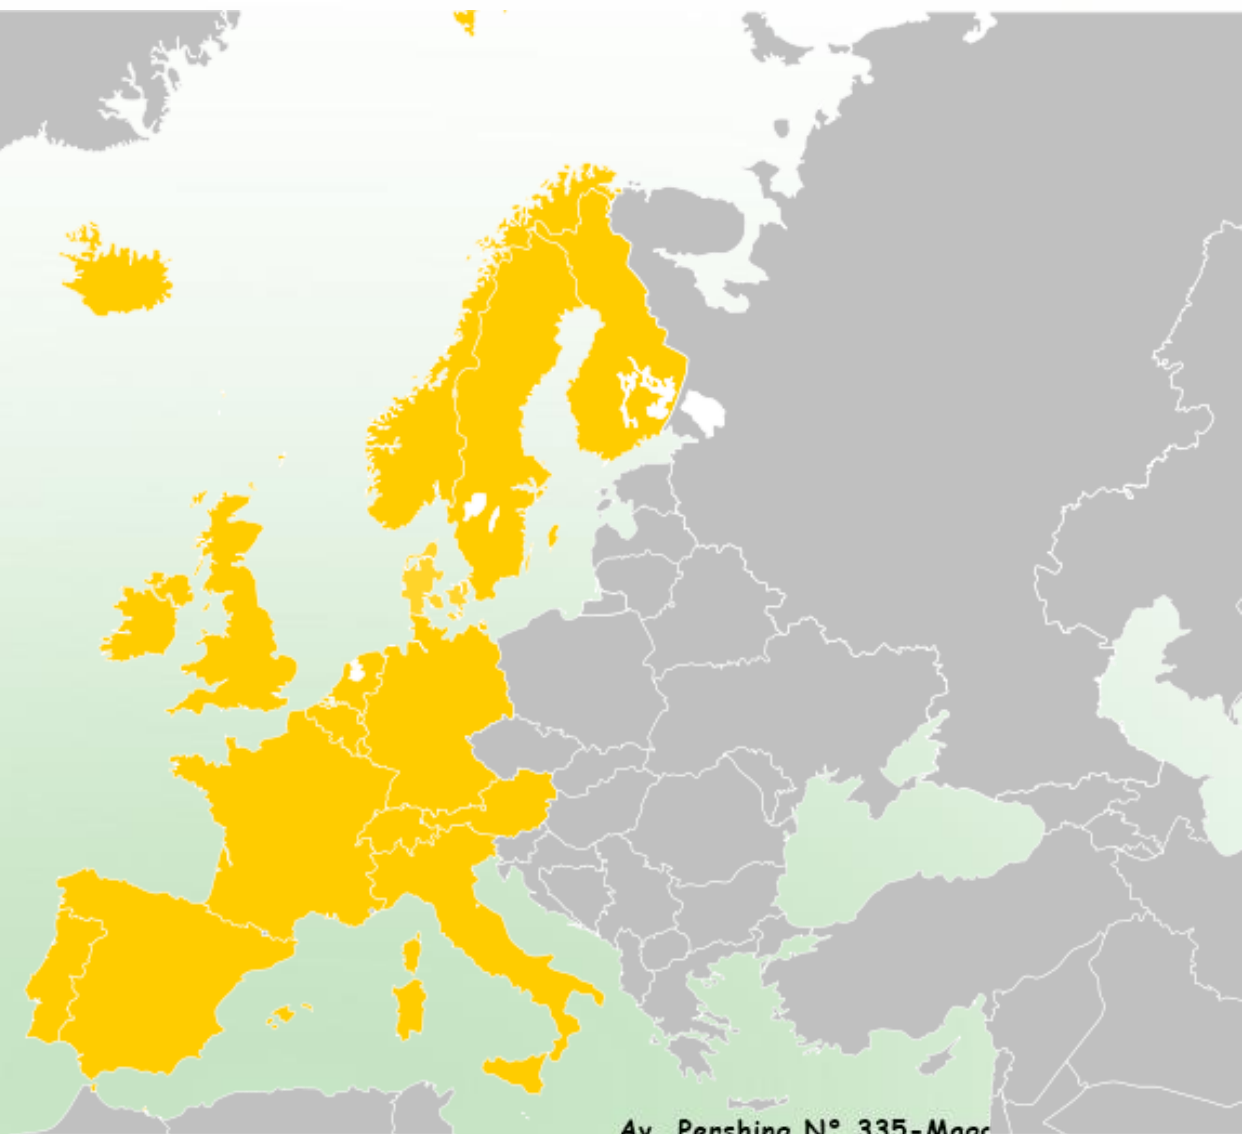

GEOGRAFÍA DEL PERÚ Y DEL MUNDO

EUROPA POLÍTICA

- Color azul: Europa Septentrional (del Norte)
- **Color celeste: Europa Occidental**
- Color Verde: Europa Meridional
- **Color rojo: Europa Oriental**

División de Europa, desde el punto de vista de la Geografía Física y política, según ONU:

- Portugal
- España
- Andorra
- Italia
- Eslovenia
- Croacia
- Serbia
- Bosnia
- Montenegro
- Kosovo
- Macedonia
- Albania
- Grecia
- Malta
- El Vaticano

- **Europa Oriental** (10):

- Polonia
- Rep. Checa
- Eslovaquia
- Hungría
- Rumanía
- Bulgaria
- Bielorrusia
- Ucrania
- Moldavia
- Rusia

Otras opciones de regiones de Europa:

- Pero, nada está dicho definitivamente, así que existen otras opciones de agrupar a los países de Europa:

Europa
Septentrional
o del Norte
Islandia
Noruega
Suecia,
Finlandia
Dinamarca
(no incluye
este mapa a
las islas
británicas)

Europa Occidental, actual

- Islandia
- Noruega
- Suecia
- Finlandia
- Reino Unido
- Irlanda
- Dinamarca
- Países Bajos
- Bélgica
- Luxemburgo
- Alemania
- Francia
- Suiza
- Liechtenstein
- Austria
- Mónaco
- Italia
- Malta
- Andorra
- España