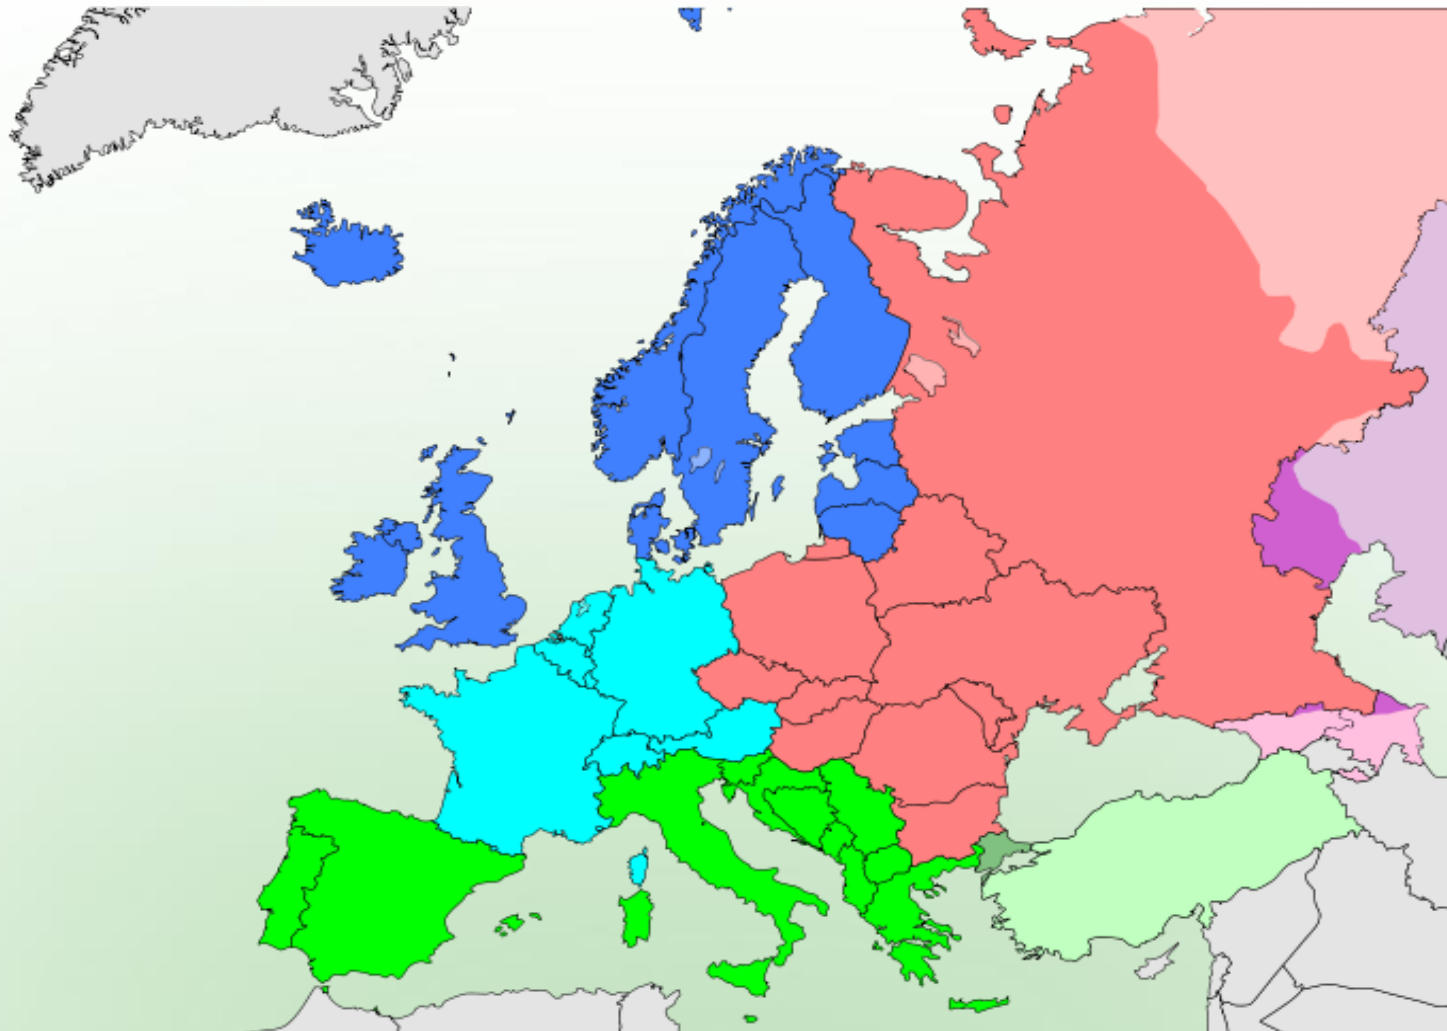

GEOGRAFÍA DEL PERÚ Y DEL MUNDO

EUROPA POLÍTICA

- Color azul: Europa Septentrional (del Norte)
- **Color celeste: Europa Occidental**
- Color Verde: Europa Meridional
- **Color rojo: Europa Oriental**

División de Europa, desde el punto de vista de la Geografía Física y política, según ONU:

Según la propuesta de la ONU, Europa estaría formada

por 45 países: (1 de 2):

• Europa del Norte

(10):

- Islandia
- Reino Unido
- Irlanda
- Noruega
- Suecia
- Finlandia
- Dinamarca
- Estonia
- Letonia
- Lituania

• Europa Occidental (09):

- Francia
- Países Bajos
- Bélgica
- Luxemburgo
- Alemania
- Suiza
- Liechtenstein
- Francia
- Mónaco

Según la propuesta de la ONU, Europa estaría dividida en: (2 de 2)

- **Europa del Sur** (16):

Otras opciones de regiones de Europa:

- Pero, nada está dicho definitivamente, así que existen otras opciones de agrupar a los países de Europa:

Europa
Septentrional
o del Norte
Islandia
Noruega
Suecia,
Finlandia
Dinamarca
(no incluye
este mapa a
las islas
británicas)